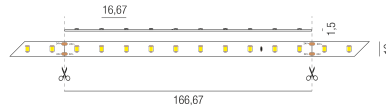

Produktdatenblatt

LED STRIPS24 69445/3000-WW

Beschreibung

LED STRIPs 24V - IP33 - CRI >80 - ULTRALONG

24VDC/warmweiß 3000K/4,6W 385lm je lfm

B10/H1,5mm/Doppelklebeband/Leiterplatte weiß/30-lfm Rolle
teilbar nach 166,6mm

Anschluss 24V Gleichspannung, Schutzklasse III - Elektrische Isolierungsklasse (IEC), Schutzart IP33, Anwendung im Innen- und Außenbereich, Installation an der Wand, Decke oder auf dem Boden, 1 seitiger Lichtaustritt - down breitstrahlend, Abstrahlwinkel 120°, Lieferung ohne Netzteil, Farbwiedergabeindex CRI >80, Farbtemperatur von warmweiß 3000K, Energieeffizienzklasse, A++