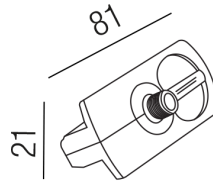

### Beschreibung

ZUB SHOPPING  
mechan. Adapter/Tragkraft 5kg/alufärbig