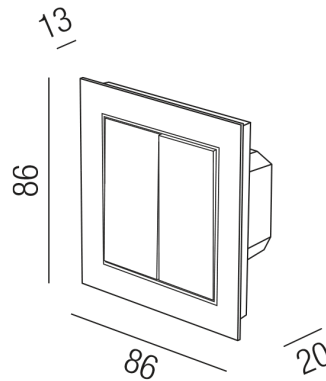

Produktdatenblatt

CONTROLLER 2015 43LED/536

Beschreibung

LED 2 Kanal WANDANBAUDIMMER

für monochrome Anwendungen/Batteriebetrieb

Kunststoffgehäuse mit Glasrahmen

86x86/AL 13mm/inkl. Batterie CR2430

Anschluss 230V Wechselspannung, Schutzklasse III - Elektrische Isolierungsklasse (IEC), Schutzart IP20, Anwendung im Innenbereich, Leuchte geeignet für die Montage auf entflammaren Oberflächen, Betriebsgeräte schaltbar (nicht dimmbar)