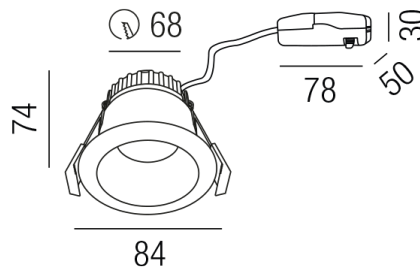

Produktdatenblatt

UNICO DEEPER 56845-C

Beschreibung

STR UNICO DEEPER - 4CCT - IP65
rund/starr/Ring verchromt
LED 8W/38°/CRI>90/TRIAC dimmbar
2,7K(720lm)/3K(800lm)/4K(880lm)/6K(840lm)
AD84/ET74mm/Loch 68mm

ACHTUNG

gewünschte Lichtfarbe vor Montage am Strahlerkopf einstellen
Anschluss 230V Wechselspannung, Schutzklasse II - Elektrische Isolierungsklasse (IEC), Schutzart IP65 vorderer Leuchtenteil / IP20 hinterer Leuchtenteil, Anwendung im Innen- und Außenbereich, Installation an der Decke, Lochausschnitt rund: 68mm, 1 seitiger Lichtaustritt - down breitstrahlend, Abstrahlwinkel 38°, Leuchte geeignet für die Montage auf entflammaren Oberflächen, Netzteil angebaut oder steckbar, Betriebsgerät TRIAC dimmbar, Farbwiedergabeindex CRI >90, Energieeffizienzklasse, F, CE-Kennzeichnung, integrierter Colorswitch 4 Lichtfarben einstellbar - superwarmweiß, warmweiß, kaltweiß oder superkaltweiß