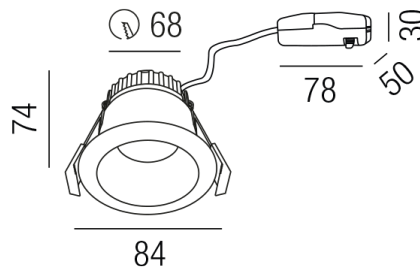

Produktdatenblatt

UNICO DEEPER 56845-C

Beschreibung

STR UNICO DEEPER - 4CCT - IP65
 rund/starr/Ring verchromt
 LED 8W/38°/CRI>90/TRIAC dimmbar
 2,7K(720lm)/3K(800lm)/4K(880lm)/6K(840lm)
 AD84/ET74mm/Loch 68mm

ACHTUNG

gewünschte Lichtfarbe vor Montage am Strahlerkopf einstellen
 Anschluss 230V Wechselspannung, Schutzklasse II - Elektrische Isolierungsklasse (IEC), Schutzart IP65 vorderer Leuchtenteil / IP20 hinterer Leuchtenteil, Anwendung im Innen- und Außenbereich, Installation an der Decke, Lochausschnitt rund: 68mm, 1 seitiger Lichtaustritt - down breitstrahlend, Abstrahlwinkel 38°, Leuchte geeignet für die Montage auf entflammaren Oberflächen, Netzteil angebaut oder steckbar, Betriebsgerät TRIAC dimmbar, Farbwiedergabeindex CRI >90, Energieeffizienzklasse, F, CE-Kennzeichnung, integrierter Colorswitch 4 Lichtfarben einstellbar - superwarmweiß, warmweiß, kaltweiß oder superkaltweiß