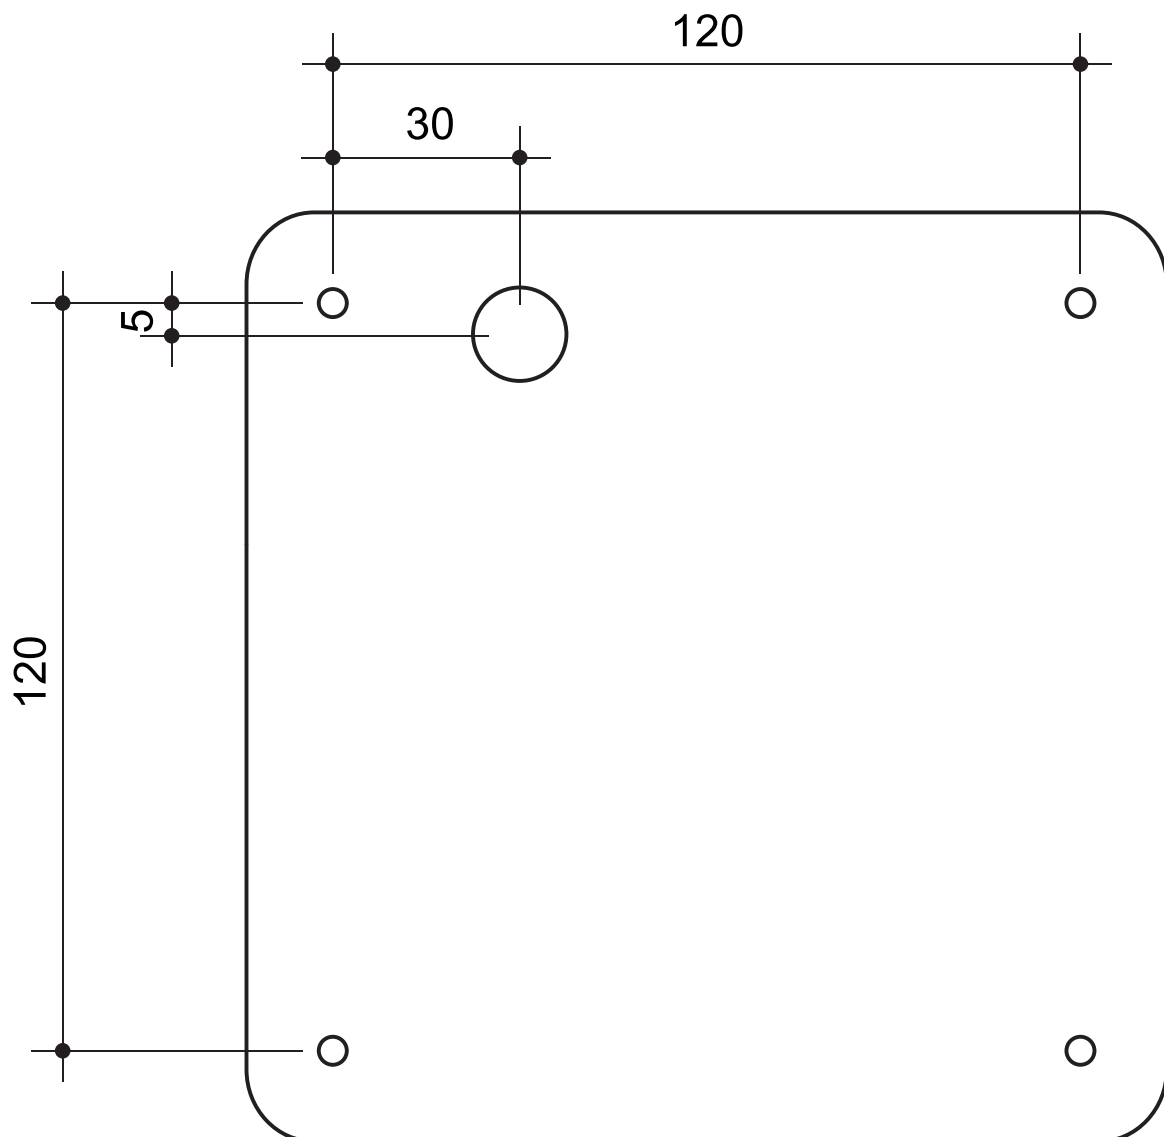

En cas de remplacement du câble d'alimentation, s'adresser à un centre d'assistance autorisé par Leuchtwurm GmbH.

Montageanleitung

Favo | 67710/15-

1

Montageanleitung

Favo | 67710/15-