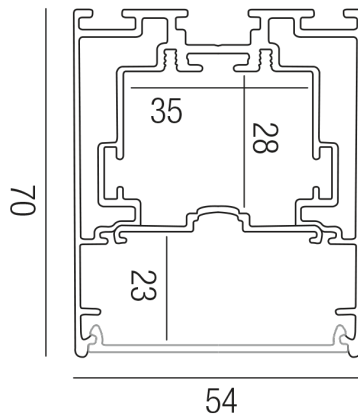

Produktdatenblatt

XPLORE 2.0 69850/250N-S

Beschreibung

LED PROFIL - X-PLORE 2.0
Aluminium schwarz matt RAL 9005/Abdeckung PC weiß
B54/H70/L2500mm
inkl. 2 Endkappen

Projektbilder - Zusatzbilder - Detailbilder