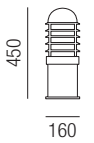

Poller, 1x E27 70W

Aluminium, Polycarbonateinsatz weiß, inkl. Blendschutz

230VAC A++ - D

Bestell-Nr.	Farbauswahl angeben	Euro
81680/45-	A ALU W S R	

Poller, 1x E27 70W

Aluminium, Polycarbonateinsatz weiß, inkl. Blendschutz

230VAC A++ - D

Bestell-Nr.	Farbauswahl angeben	Euro
81680/125-	A ALU W S R	

- A - anthrazit
- ALU - aluminiumgrau
- W - weiß matt
- S - schwarz matt
- R - rost

Poller, 1x E27 70W

Aluminium, Polycarbonateinsatz weiß, inkl. Blendschutz