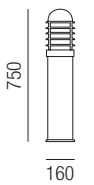

Poller, 1x E27 70W

Aluminium, Polycarbonateinsatz weiß, inkl. Blendschutz

230VAC A++ - D

Bestell-Nr.	Farbauswahl angeben	Euro
81680/75-	A ALU W S R	

Poller Erdspieß

Eisen verzinkt

Bestell-Nr.	Euro
81690/20