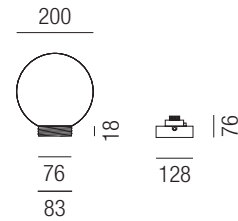

Mondo 20, 1x E27 28W

PMMA Kugel in klar oder weiß, schlagfest, inkl. Schraub-Montage

230VAC A++ - D

W - opal weiß glänzend
 K - transparent

Bestell-Nr.	Farbauswahl angeben	Euro
81906/20-	<input type="checkbox"/> W <input type="checkbox"/> K	

Mondo 25, 1x E27 42W

PMMA Kugel in klar oder weiß, schlagfest, inkl. Bajonett-Montage

230VAC A++ - D

W - opal weiß glänzend
 K - transparent
 W - weiß matt

Bestell-Nr.	Farbauswahl angeben	Euro
81906/25-	<input type="checkbox"/> W <input type="checkbox"/> K	

Mondo 30, 1x E27 52W

PMMA Kugel in klar, weiß oder weiß matt, schlagfest, inkl. Bajonett-Montage

230VAC A++ - D

W - opal weiß glänzend
 K - transparent
 W - weiß matt

Bestell-Nr.	Farbauswahl angeben	Euro
81906/30-	<input type="checkbox"/> W <input type="checkbox"/> K	
81916/30-	<input type="checkbox"/> W	weiß matt