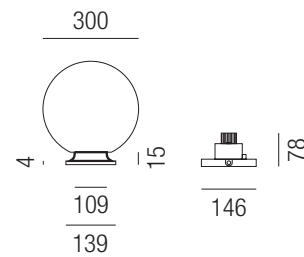

Mondo 20, 1x E27 28W

PMMA Kugel in klar oder weiß, schlagfest, inkl. Schraub-Montage

230VAC A++ - D

W - opal weiß glänzend
 K - transparent

Bestell-Nr.	Farbauswahl angeben	Euro
81906/20-	<input type="checkbox"/> W <input type="checkbox"/> K	

Mondo 25, 1x E27 42W

PMMA Kugel in klar oder weiß, schlagfest, inkl. Bajonett-Montage

230VAC A++ - D

W - opal weiß glänzend
 K - transparent
 W - weiß matt

Bestell-Nr.	Farbauswahl angeben	Euro
81906/25-	<input type="checkbox"/> W <input type="checkbox"/> K	

Mondo 30, 1x E27 52W

PMMA Kugel in klar, weiß oder weiß matt, schlagfest, inkl. Bajonett-Montage

230VAC A++ - D

W - opal weiß glänzend
 K - transparent
 W - weiß matt

Bestell-Nr.	Farbauswahl angeben	Euro
81906/30-	<input type="checkbox"/> W <input type="checkbox"/> K	
81916/30-	<input type="checkbox"/> W	weiß matt