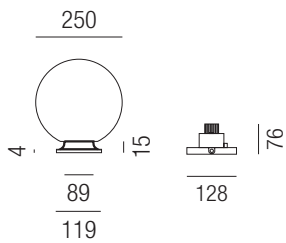

Mondo 20, 1x E27 28W

PMMA Kugel in klar oder weiß, schlagfest, inkl. Schraub-Montage

230VAC A++ - D

W - opal weiß glänzend
 K - transparent

Bestell-Nr.	Farbauswahl angeben	Euro
81906/20-	<input type="checkbox"/> W <input type="checkbox"/> K	

Mondo 25, 1x E27 42W

PMMA Kugel in klar oder weiß, schlagfest, inkl. Bajonett-Montage

230VAC A++ - D

W - opal weiß glänzend
 K - transparent
 W - weiß matt

Bestell-Nr.	Farbauswahl angeben	Euro
81906/25-	<input type="checkbox"/> W <input type="checkbox"/> K	

Mondo 30, 1x E27 52W

PMMA Kugel in klar, weiß oder weiß matt, schlagfest, inkl. Bajonett-Montage

230VAC A++ - D

W - opal weiß glänzend
 K - transparent
 W - weiß matt

Bestell-Nr.	Farbauswahl angeben	Euro
81906/30-	<input type="checkbox"/> W <input type="checkbox"/> K	
81916/30-	<input type="checkbox"/> W	weiß matt