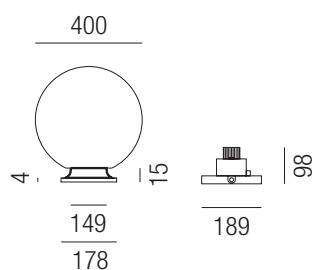

Mondo 40, 1x E27 70W

PMMA Kugel in klar, weiß oder weiß matt, schlagfest, inkl. Bajonett-Montage

230VAC A++ - D

☐ W - opal weiß glänzend
☐ K - transparent
☐ W - weiß matt

Bestell-Nr.	Farbauswahl angeben	Euro
81906/40-	☐ W ☐ K	
81916/40-	☐ W	weiß matt