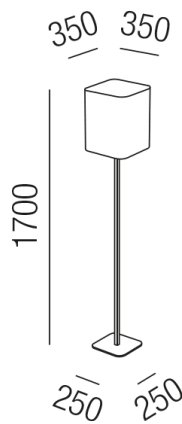

Produktdatenblatt

ELEGANCE SILBER 15350/170-SA

Beschreibung

STL ELEGANCE silberglimmer

1fl./schwarzs matt/Schirm silberglimmer

35x35/H170/für 1x E27 70W

Anschluss 230V Wechselspannung, Schutzklasse II - Elektrische Isolierungsklasse (IEC), Schutzart IP20, Anwendung im Innenbereich, Installation auf dem Boden, 4 seitiger Lichtaustritt - Rundumlicht (in alle Richtungen), Leuchte geeignet für die Montage auf entflammaren Oberflächen, mit integriertem Schalter (ON/OFF), Energieeffizienzklasse, A++ - D, mit angebautem Stromkabel und Stecker

Projektbilder - Zusatzbilder - Detailbilder

Technische Änderungen vorbehalten, druck-, scan- und kalibrierungsbedingt sind Farbabweichungen möglich.