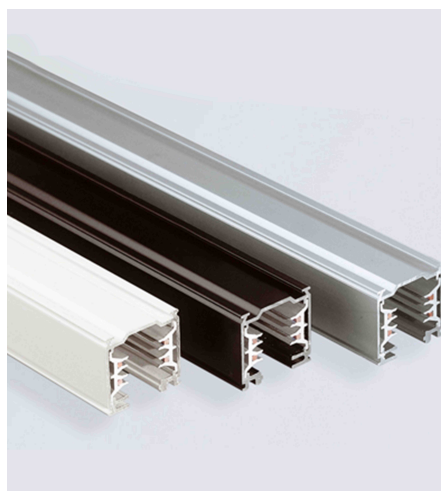

Projektbilder - Zusatzbilder - Detailbilder

Technische Änderungen vorbehalten, druck-, scan- und kalibrierungsbedingt sind Farbabweichungen möglich.