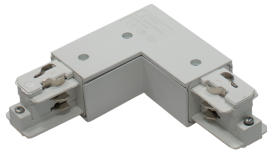

## PRESTIGE 67172-L-W

### Beschreibung

ZUB Prestige - Aufbau  
Eckverbinder weiß/Schutzleiter links