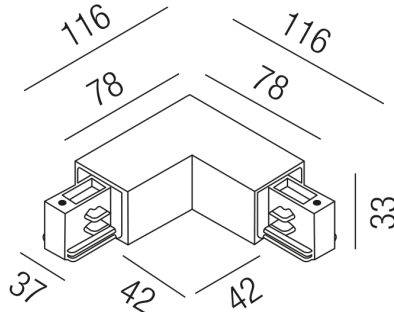

### Beschreibung

ZUB Prestige - Aufbau  
Eckverbinder weiß/Schutzleiter links