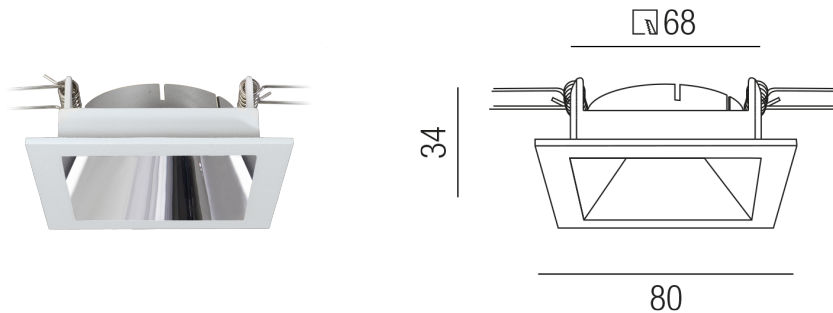

Produktdatenblatt

ZUPOLY ZU548/72-WC

Beschreibung

ZUB POLY - bicolor

NUR Einbaurahmen weiß

mit Innenreflektor chrom

80x80/Loch 68x68mm

Schutzart IP20, Anwendung im Innenbereich, Installation an der Wand oder Decke, Lochausschnitt rund: 68mm