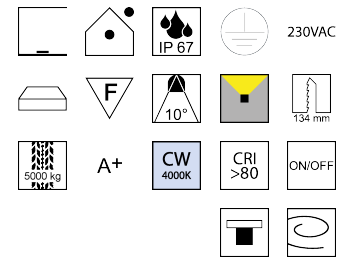

Produktdatenblatt

HYDROFLOOR VETRO 83355/13-10-CW

Beschreibung

EL HYDROFLOOR medium VETRO- LED

Gehäuse Alu/quadratisch/frameless/Abstrahlwinkel 10°

LED 8W 4000K 750lm CRI >80

Kabel 1000mm/inkl. Einbaudose

134x134/ET84,5/Loch134x134mm/Netzteil schaltbar

Anschluss 230V Wechselspannung, Schutzklasse I - Elektrische Isolierungsklasse (IEC), Schutzart IP67, Anwendung im Innen- und Außenbereich, Installation auf dem Boden, Lochausschnitt quadratisch: 134mm, 1 seitiger Lichtaustritt - up breitstrahlend, Abstrahlwinkel 10°, Leuchte geeignet für die Montage auf entflammaren Oberflächen, Netzteil integriert, Betriebsgeräte schaltbar (nicht dimmbar), Farbwiedergabeindex CRI >80, Farbtemperatur von kaltweiß 4000K, Energieeffizienzklasse, A+, überrollbare Leuchte bis 5000kg, mit angebautem Kabel, Lieferung inklusive Einbaudose

Projektbilder - Zusatzbilder - Detailbilder

Technische Änderungen vorbehalten, druck-, scan- und kalibrierungsbedingt sind Farbabweichungen möglich.