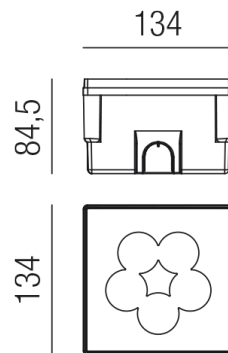

Produktdatenblatt

HYDROFLOOR VETRO 83355/13-10-CW

Beschreibung

EL HYDROFLOOR medium VETRO- LED

Gehäuse Alu/quadratisch/frameless/Abstrahlwinkel 10°

LED 8W 4000K 750lm CRI >80

Kabel 1000mm/inkl. Einbaudose

134x134/ET84,5/Loch134x134mm/Netzteil schaltbar

Anschluss 230V Wechselspannung, Schutzklasse I - Elektrische Isolierungsklasse (IEC), Schutzart IP67, Anwendung im Innen- und Außenbereich, Installation auf dem Boden, Lochausschnitt quadratisch: 134mm, 1 seitiger Lichtaustritt - up breitstrahlend, Abstrahlwinkel 10°, Leuchte geeignet für die Montage auf entflammaren Oberflächen, Netzteil integriert, Betriebsgeräte schaltbar (nicht dimmbar), Farbwiedergabeindex CRI >80, Farbtemperatur von kaltweiß 4000K, Energieeffizienzklasse, A+, überrollbare Leuchte bis 5000kg, mit angebautem Kabel, Lieferung inklusive Einbaudose