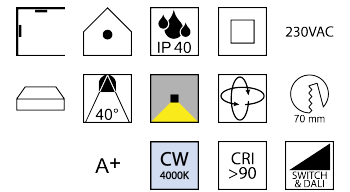

### Beschreibung

STR COBRA LED EINBAU small premium - IP40

schwarz matt/dreh- & schwenkbar

dm80/L149/Loch dm70mm/DALI dimmbar

LED 18W 4000K 1485lm 40° CRI >90

Anschluss 230V Wechselspannung, Schutzklasse II - Elektrische Isolierungsklasse (IEC), Schutzart IP40, Anwendung im Innenbereich, Installation an der Wand oder Decke, Lochausschnitt rund: 70mm, drehbar und schwenkbar, 1 seitiger Lichtaustritt - down breitstrahlend, Abstrahlwinkel 40°, Netzteil integriert, Betriebsgerät SWITCH & DALI dimmbar, Farbwiedergabeindex CRI >90, Farbtemperatur von kaltweiß 4000K, Energieeffizienzklasse, A+