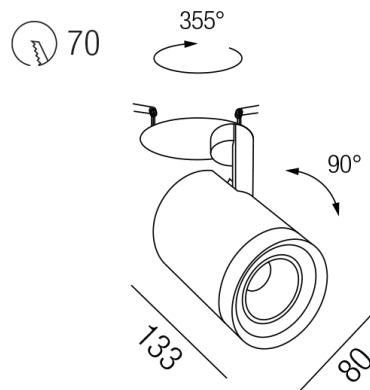

## COBRA LED 67068/18DALI-SCW

### Beschreibung

STR COBRA LED EINBAU small premium - IP40

schwarz matt/dreh- & schwenkbar

dm80/L149/Loch dm70mm/DALI dimmbar

LED 18W 4000K 1485lm 40° CRI >90

Anschluss 230V Wechselspannung, Schutzklasse II - Elektrische Isolierungsklasse (IEC), Schutzart IP40, Anwendung im Innenbereich, Installation an der Wand oder Decke, Lochausschnitt rund: 70mm, drehbar und schwenkbar, 1 seitiger Lichtaustritt - down breitstrahlend, Abstrahlwinkel 40°, Netzteil integriert, Betriebsgerät SWITCH & DALI dimmbar, Farbwiedergabeindex CRI >90, Farbtemperatur von kaltweiß 4000K, Energieeffizienzklasse, A+