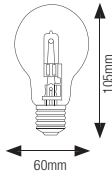

Bestell-Nr.	Lumen	Euro
LL-ES-AGL-18W	200 lm	
LL-ES-AGL-28W	330 lm	
LL-ES-AGL-42W	630 lm	
LL-ES-AGL-70W	1230 lm