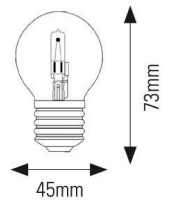

Bestell-Nr.	Lumen	Euro
LL-ES-ILLU27-18	200 lm	
LL-ES-ILLU27-28	330 lm