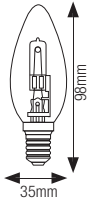

Bestell-Nr.	Lumen	Euro
LL-ES-KER14-18W	200 lm	
LL-ES-KER14-42W	630 lm