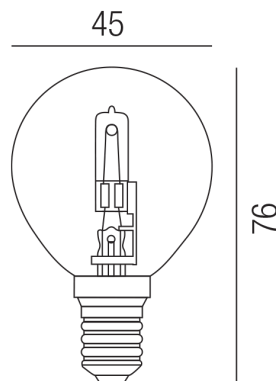

### Beschreibung

LM ENERGYSAVER >ES<

Halogen-ILLU E14/230V/18W/klar

Anschluss 230V Wechselspannung, Schutzart IP20, 4 seitiger Lichtaustritt - Rundumlicht (in alle Richtungen), Abstrahlwinkel 360°, dimmbar, Farbwiedergabeindex CRI >90, Farbtemperatur von superwarmweiß 2700K, Energieeffizienzklasse, C