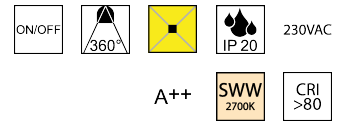

Produktdatenblatt

FROSTED LO-FROILLU27-4W

Beschreibung

LED FROSTED 360° - IP20

ILLU E27 1x 4W 2700K 470lm CRI>80

Glas gefrostet/dm45/L77mm/nicht dimmbar

Anschluss 230V Wechselspannung, Schutzart IP20, 4 seitiger Lichtaustritt - Rundumlicht (in alle Richtungen), Abstrahlwinkel 360°, Betriebsgeräte schaltbar (nicht dimmbar), Farbwiedergabeindex CRI >80, Farbtemperatur von superwarmweiß 2700K, Energieeffizienzklasse, A++