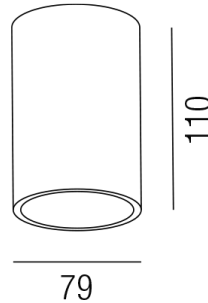

### Beschreibung

DL ORBIT

1fl/rund/starr/außen schwarz-innen gold

dm79/H110mm/für 1xGU10 230V 40W

Anschluss 230V Wechselspannung, Schutzklasse I - Elektrische Isolierungsklasse (IEC), Schutzart IP20, Anwendung im Innenbereich, Installation an der Decke, 1 seitiger Lichtaustritt - down breitstrahlend, Leuchte geeignet für die Montage auf entflammaren Oberflächen, Energieeffizienzklasse, A++ - D