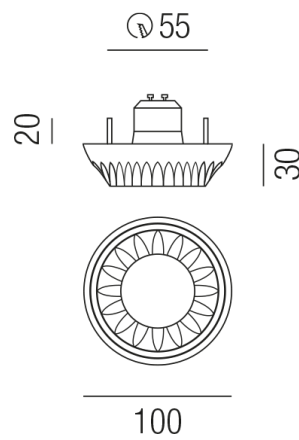

Produktdatenblatt

ANTIQUE 12V 52310-G

Beschreibung

STR ANTIQUE 12V

1fl/starr/Ornamente/antikold

für 1xGU10 20/35/50W Loch: 75mm

Anschluss 230V Wechselspannung, Schutzklasse I - Elektrische Isolierungsklasse (IEC), Schutzart IP20, Anwendung im Innenbereich, Installation an der Decke, Lochausschnitt rund: 55mm, Leuchte geeignet für die Montage auf entflammaren Oberflächen, Energieeffizienzklasse, A++ - D