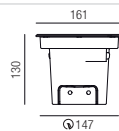

Bestell-Nr.	Lumen	Abstrahlwinkel	Euro
83340/16-18- WW	595 lm	18°	
83340/16-18- CW	630 lm	18°	
83340/16-36- WW	565 lm	36°	
83340/16-36- CW	598 lm	36°