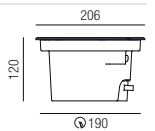

Bestell-Nr.	Lumen	Abstrahlwinkel	Euro
83340/21-18- WW	1296 lm	18°	
83340/21-18- CW	1350 lm	18°	
83340/21-36- WW	1231 lm	36°	
83340/21-36- CW	1282 lm	36°