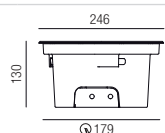

### Hydrofloor Invisa, LED 27W

Edelstahlring AISI 304 schwarz pulverbeschichtet, Glas klar, inkl. 1m Neoprenkabel

Bestell-Nr.	Lumen	Abstrahlwinkel	Euro
83340/25-18- WW	2232 lm	18°	
83340/25-18- CW	2325 lm	18°	
83340/25-36- WW	2120 lm	36°	
83340/25-36- CW	2208 lm	36°	