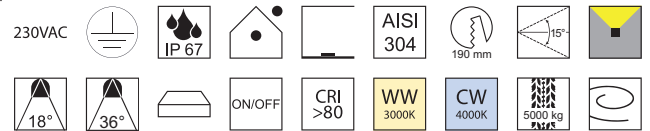

Hydrofloor Invisa, LED 15W

Edelstahlring AISI 304 schwarz pulverbeschichtet, Glas klar, inkl. 1m Neoprenkabel

Bestell-Nr.	Lumen	Abstrahlwinkel	Euro
83340/21-18- WW	1296 lm	18°	
83340/21-18- CW	1350 lm	18°	
83340/21-36- WW	1231 lm	36°	
83340/21-36- CW	1282 lm	36°