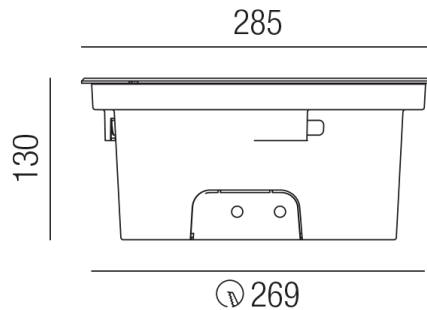

Produktdatenblatt

HYDROFLOOR INVISIA 83340/29-36-CW

Beschreibung

EL HYDROFLOOR mega - INVISIA

Alu schwarz/rund/starr/Wabenoptik 36°/blendfrei

LED 41W 4000K 3681lm CRI >80

Kabel 1000mm/inkl. Einbaudose

dm285/ET130/Loch269mm/Netzteil schaltbar

Anschluss 230V Wechselspannung, Schutzklasse I - Elektrische Isolierungsklasse (IEC), Schutzart IP67, Anwendung im Innen- und Außenbereich, Installation auf dem Boden, Edelstahl AISI 304, Lochausschnitt rund: 269mm, schwenkbar 15°, 1 seitiger Lichtaustritt - up breitstrahlend, Abstrahlwinkel 36°, Netzteil integriert, Betriebsgeräte schaltbar (nicht dimmbar), Farbwiedergabeindex CRI >80, Farbtemperatur von kaltweiß 4000K, Energieeffizienzklasse, A+, überrollbare Leuchte bis 5000kg, mit angebautem Kabel, Lieferung inklusive Einbaudose