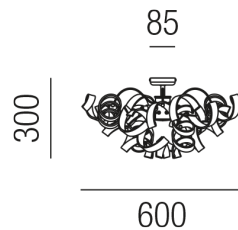

## ASTRO 35370/60-CK

### Beschreibung

DL ASTRO

3fl/verchromt/Gläser kristall trans.

dm60/H 30/für 3xG9 40W

12 Glaselemente

Anschluss 230V Wechselspannung, Schutzklasse I - Elektrische Isolierungsklasse (IEC), Schutzart IP20, Anwendung im Innenbereich, Installation an der Decke, 4 seitiger Lichtaustritt - Rundumlicht (in alle Richtungen), Leuchte geeignet für die Montage auf entflammaren Oberflächen, Energieeffizienzklasse, A++ - D