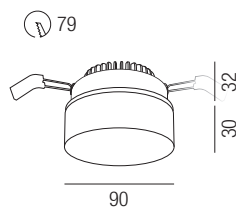

Alone, Effektdownlight, LED 13W, 1400lm, 3000K

Acrylglas transparent - teilsatiniert

230VAC							
	350 mA	ON/OFF	DALI	TRIAC/LC	CRI >80	WW 3000K	A+

Bestell-Nr.	Euro
57386-ON	
57386-TRIAC	
57386-DALI	

Alone, Effektdownlight, LED 13W, 1400lm, 3000K

Acrylglas transparent - teilsatiniert

230VAC							
	350 mA	ON/OFF	DALI	TRIAC/LC	CRI >80	WW 3000K	A+

Bestell-Nr.	Euro
57387-ON	
57387-TRIAC	
57387-DALI	