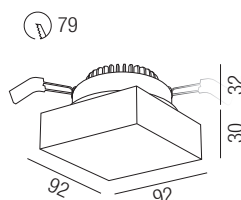

Alone, Effektdownlight, LED 13W, 1400lm, 3000K

Acrylglas transparent - teilsatiniert

230VAC							
	350 mA	ON/OFF	DALI	TRIAC/LC	CRI >80	WW 3000K	A+

Bestell-Nr.	Euro
57386-ON	
57386-TRIAC	
57386-DALI	

Alone, Effektdownlight, LED 13W, 1400lm, 3000K

Acrylglas transparent - teilsatiniert

230VAC							
	350 mA	ON/OFF	DALI	TRIAC/LC	CRI >80	WW 3000K	A+

Bestell-Nr.	Euro
57387-ON	
57387-TRIAC	
57387-DALI	