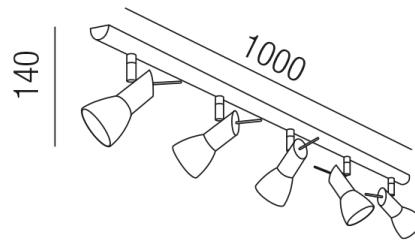

Produktdatenblatt

ASTRALIS 14535/100-GM

Beschreibung

Balken ASTRALIS

5fl./gold matt gebürstet/Gläser weiß matt

L100/H14/AL14/inkl. 5xG9 230V 60W

Anschluss 230V Wechselspannung, Schutzklasse I - Elektrische Isolierungsklasse (IEC), Schutzart IP20, Anwendung im Innenbereich, Installation an der Decke, drehbar und schwenkbar, Leuchte geeignet für die Montage auf entflammabaren Oberflächen, inklusive Leuchtmittel, Energieeffizienzklasse, A - G, CE-Kennzeichnung