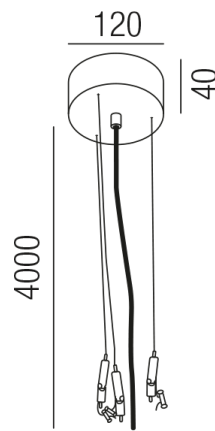

Produktdatenblatt

CENTRAL ZU375/10-W

Beschreibung

ZUB CENTRAL

Aufhängungset weiß/inkl. Schnellspanner
dm120/H40/Kabellänge 4000mm