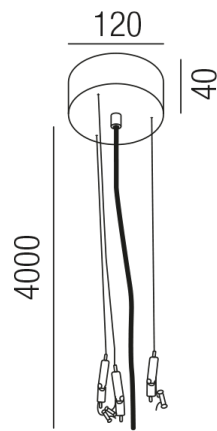

Produktdatenblatt

CENTRAL ZU375/10-W

Beschreibung

ZUB CENTRAL

Aufhängungset weiß/inkl. Schnellspanner
dm120/H40/Kabellänge 4000mm