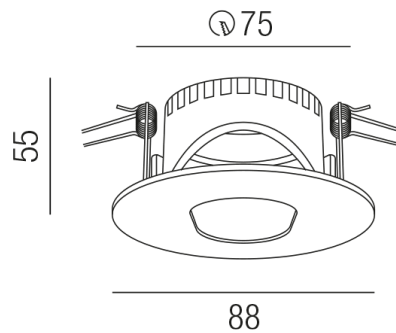

Produktdatenblatt

ZUPOLY ZU548/96-G

Beschreibung

ZUB POLY

NUR Einbauring

rund/starr/Auge oval/rose gold

dm88/Loch 75mm

Schutzart IP20, Anwendung im Innenbereich, Installation an der Wand oder Decke, Lochausschnitt rund: 75mm