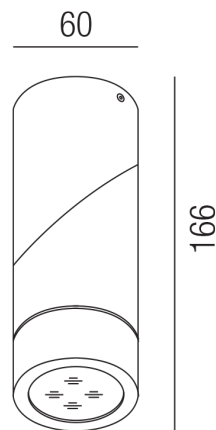

Produktdatenblatt

ORBIT 57372/18-S

Beschreibung

DL ORBIT-turn

1fl/zylindrisch/schwenkbar/schwarz

dm60/H166mm/für 1xGU10 230V 35W

Anschluss 230V Wechselspannung, Schutzklasse I - Elektrische Isolierungsklasse (IEC), Schutzart IP20, Anwendung im Innenbereich, Installation an der Wand oder Decke, drehbar, schwenkbar 45°, 1 seitiger Lichtaustritt - down breitstrahlend, Leuchte geeignet für die Montage auf entflammaren Oberflächen, Energieeffizienzklasse, A++ - D

Projektbilder - Zusatzbilder - Detailbilder

Technische Änderungen vorbehalten, druck-, scan- und kalibrierungsbedingt sind Farbabweichungen möglich.