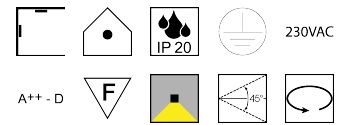

Produktdatenblatt

ORBIT 57372/18-S

Beschreibung

DL ORBIT-turn

1fl/zylindrisch/schwenkbar/schwarz

dm60/H166mm/für 1xGU10 230V 35W

Anschluss 230V Wechselspannung, Schutzklasse I - Elektrische Isolierungsklasse (IEC), Schutzart IP20, Anwendung im Innenbereich, Installation an der Wand oder Decke, drehbar, schwenkbar 45°, 1 seitiger Lichtaustritt - down breitstrahlend, Leuchte geeignet für die Montage auf entflammaren Oberflächen, Energieeffizienzklasse, A++ - D