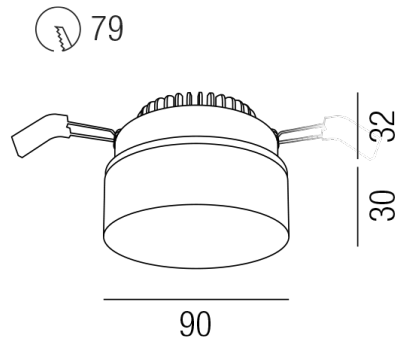

Produktdatenblatt

ALONE 57386-ON

Beschreibung

EL ALONE - Glas 350mA

rund/starr/Alugrau/Diffuser Acrylvorsatz transp.

dm90/Lochausschnitt 79mm/ET 70mm

iCREE LED 13W 3000K 1400lm CRI<80

130° Abstrahlwinkel

Anschluss 230V Wechselspannung, Schutzklasse III - Elektrische Isolierklasse (IEC), Schutzart IP20, Anwendung im Innenbereich, Installation an der Decke, Lochausschnitt rund: 79mm, 1 seitiger Lichtaustritt - down breitstrahlend, Abstrahlwinkel 120°, Leuchte geeignet für die Montage auf entflammaren Oberflächen, Netzteil angebaut oder steckbar, Konstantstrom 350mA, Betriebsgeräte schaltbar (nicht dimmbar), Farbwiedergabeindex CRI >80, Farbtemperatur von warmweiß 3000K, Energieeffizienzklasse, A+