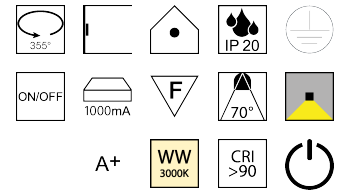

Produktdatenblatt

2NIGHT 33682/20-WCU

Beschreibung

WL 2NIGHT

weiß/Zylinder kupfer/dreh- u. schwenkbar

inkl. Filter GE,WE,K/inkl. Schalter

LED 4W 3000K 363lm 70° CRI >90

85x195/AL 121mm/Netzteil ON/OFF switch

Schutzklasse I - Elektrische Isolierungsklasse (IEC), Schutzart IP20, Anwendung im Innenbereich, Installation an der Wand, drehbar 355°, 1 seitiger Lichtaustritt - down breitstrahlend, Abstrahlwinkel 70°, Leuchte geeignet für die Montage auf entflammaren Oberflächen, Netzteil integriert, Konstantstrom 1000mA, Betriebsgeräte schaltbar (nicht dimmbar), mit integriertem Schalter (ON/OFF), Farbwiedergabeindex CRI >90, Farbtemperatur von warmweiß 3000K, Energieeffizienzklasse, A+