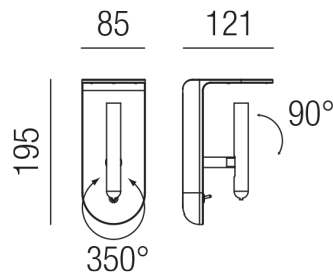

Produktdatenblatt

2NIGHT 33682/20-WCU

Beschreibung

WL 2NIGHT

weiß/Zylinder kupfer/dreh- u. schwenkbar

inkl. Filter GE,WE,K/inkl. Schalter

LED 4W 3000K 363lm 70° CRI >90

85x195/AL 121mm/Netzteil ON/OFF switch

Schutzklasse I - Elektrische Isolierungsklasse (IEC), Schutzart IP20, Anwendung im Innenbereich, Installation an der Wand, drehbar 355°, 1 seitiger Lichtaustritt - down breitstrahlend, Abstrahlwinkel 70°, Leuchte geeignet für die Montage auf entflammaren Oberflächen, Netzteil integriert, Konstantstrom 1000mA, Betriebsgeräte schaltbar (nicht dimmbar), mit integriertem Schalter (ON/OFF), Farbwiedergabeindex CRI >90, Farbtemperatur von warmweiß 3000K, Energieeffizienzklasse, A+