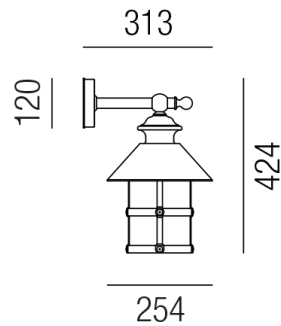

Produktdatenblatt

ROTONDA 92330/43-W

Beschreibung

WL ROTONDA

1fl/weiß/Einsatz PC satiniert

dm260/H430mm/für 1x E27 70W

Anschluss 230V Wechselspannung, Schutzklasse I - Elektrische Isolierungsklasse (IEC), Schutzart IP43, Anwendung im Außenbereich, Installation an der Wand, 4 seitiger Lichtaustritt - Rundumlicht (in alle Richtungen), Leuchte geeignet für die Montage auf entflammaren Oberflächen, Energieeffizienzklasse, A++ - D