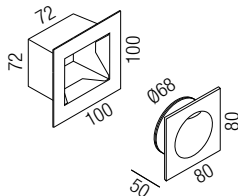

Alone Wall, IP54, LED 2W, 180lm, 3000K

Aluminium, asymmetrisch, geeignet zum Einbau in Abzweigdose VD-70

- W - weiß
- BR - moccabraun
- S - schwarz matt
- ALU - Aluminium gebürstet

230VAC

ON/OFF CRI >80 WW 3000K **A+**

Bestell-Nr. Farbauswahl angeben Euro

57381- W S BR ALU

Einbaugeschäube:
Ausrichtung beachten, abgeflachte Seiten
müssen links und rechts positioniert sein!

Alone Wall, IP65, LED 3W, 240lm, 3000K

Aluminium, asymmetrisch

- A - anthrazit
- R - rostfärbig patiniert
- W - weiß

230VAC

CRI >80 WW 3000K **A+**

Bestell-Nr. Farbauswahl angeben Euro

57385/11- A R W

Einbaumaße mit Dose: B 62/ H97/ ET 65mm
Einbaumaße ohne Dose: B 53/ H 70/ ET 45mm