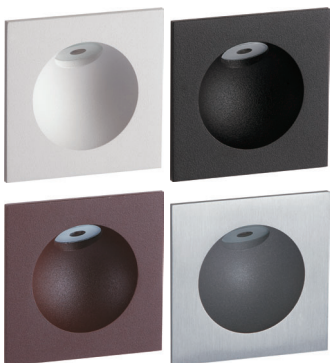

Alone Wall, IP54, LED 2W, 180lm, 3000K

Aluminium, asymmetrisch, geeignet zum Einbau in Abzweigdose VD-70

- W - weiß
- BR - moccabraun
- S - schwarz matt
- ALU - Aluminium gebürstet

230VAC

ON/OFF CRI >80 WW 3000K **A+**

Bestell-Nr. Farbauswahl angeben Euro

57381- W S BR ALU

Einbaugeschäube:
Ausrichtung beachten, abgeflachte Seiten
müssen links und rechts positioniert sein!

Alone Wall, IP65, LED 3W, 240lm, 3000K

Aluminium, asymmetrisch