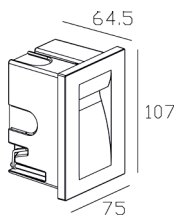

Bestell-Nr. Farbauswahl angeben Euro

57381- W S BR ALU

Einbaugeschäube:
Ausrichtung beachten, abgeflachte Seiten
müssen links und rechts positioniert sein!

Alone Wall, IP65, LED 3W, 240lm, 3000K

Aluminium, asymmetrisch

- A - anthrazit
- R - rostfärbig patiniert
- W - weiß

230VAC

CRI >80 WW 3000K **A+**

Bestell-Nr. Farbauswahl angeben Euro

57385/11- A R W

Einbaumaße mit Dose: B 62/ H97/ ET 65mm
Einbaumaße ohne Dose: B 53/ H 70/ ET 45mm