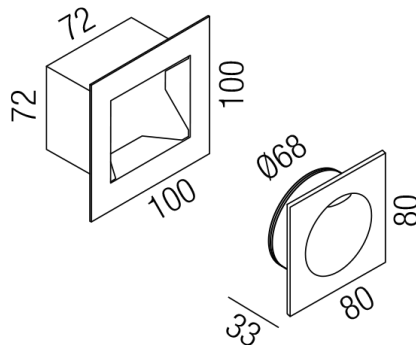

Produktdatenblatt

ALONE 57381-S

Beschreibung

EL ALONE - DI - IP54

quadratisch/blendfrei/schwarz

außen 80x80/ET 50mm

Loch ohne Dose: 65/mit Dose 73x73mm

LED 2W 3000K 180lm/Netzteil ON/OFF

Anschluss 230V Wechselspannung, Schutzklasse I - Elektrische Isolierungsklasse (IEC), Schutzart IP54, Anwendung im Innen- und Außenbereich, Installation an der Wand, Lochausschnitt rund: 68mm, Leuchte geeignet für die Montage auf entflammaren Oberflächen, Netzteil angebaut oder steckbar, Konstantstrom 700mA, Betriebsgeräte schaltbar (nicht dimmbar), Farbwiedergabeindex CRI >80, Farbtemperatur von warmweiß 3000K, Energieeffizienzklasse, A+, Lieferung inklusive Einbaudose