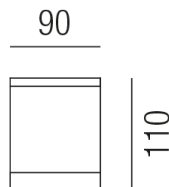

Produktdatenblatt

AFRODITA A87937/23-ALU

Beschreibung

DL AFRODITA

1fl/aluminiumgrau/Glas transparent

90x90/H110mm/für 1x GU10 230V 28W

Anschluss 230V Wechselspannung, Schutzklasse I - Elektrische Isolierungsklasse (IEC), Schutzart IP54, Anwendung im Innen- und Außenbereich, Installation an der Decke, 1 seitiger Lichtaustritt - down breitstrahlend, Leuchte geeignet für die Montage auf entflammaren Oberflächen, Energieeffizienzklasse, A++ - D

Projektbilder - Zusatzbilder - Detailbilder

Technische Änderungen vorbehalten, druck-, scan- und kalibrierungsbedingt sind Farbabweichungen möglich.