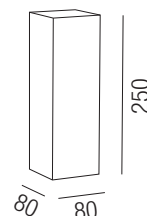

Orbit quadratisch, 1x GU 10 230V 40W

Aluminium massiv, starr

- S** - schwarz matt **G** - gold satin
- W** - weiß matt **BRG** - moccabraun-innen gold
- ALU** - Aluminium gebürstet **SG** - schwarz-innen gold

230VAC A++ - D

Bestell-Nr.	Farbauswahl angeben	Euro
57375/11-	S W ALU G	
57375/11-	BRG SG	

Orbit, Up & Down, 2x GU10 230V 40W

Aluminium massiv

230VAC A++ - D

Bestell-Nr.	Farbauswahl angeben	Euro
57338/25-	S W ALU	
57338/25-	BRG	