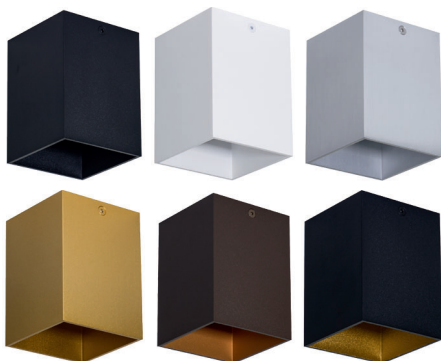

Orbit quadratisch, 1x GU 10 230V 40W

Aluminium massiv, starr

- S** - schwarz matt **G** - gold satin
- W** - weiß matt **BRG** - moccabraun-innen gold
- ALU** - Aluminium gebürstet **SG** - schwarz-innen gold

230VAC A++ - D

Bestell-Nr.	Farbauswahl angeben	Euro
57375/11-	S W ALU G	
57375/11-	BRG SG	

Orbit, Up & Down, 2x GU10 230V 40W

Aluminium massiv

230VAC A++ - D

Bestell-Nr.	Farbauswahl angeben	Euro
57338/25-	S W ALU	
57338/25-	BRG	