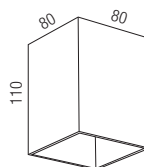

Orbit quadratisch, 1x GU 10 230V 40W

Aluminium massiv, starr

- S** - schwarz matt **G** - gold satin
- W** - weiß matt **BRG** - moccabraun-innen gold
- ALU** - Aluminium gebürstet **SG** - schwarz-innen gold

230VAC A++ - D

Bestell-Nr.	Farbauswahl angeben	Euro
57375/11-	S W ALU G	
57375/11-	BRG SG	

Orbit, Up & Down, 2x GU10 230V 40W

Aluminium massiv

230VAC A++ - D

Bestell-Nr.	Farbauswahl angeben	Euro
57338/25-	S W ALU	
57338/25-	BRG	