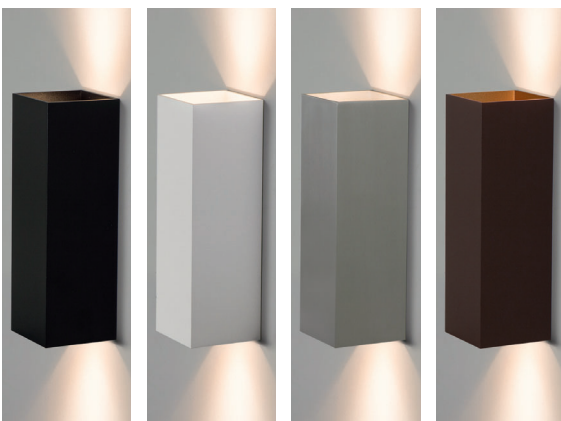

Orbit quadratisch, 1x GU 10 230V 40W

Aluminium massiv, starr

- S** - schwarz matt **G** - gold satin
- W** - weiß matt **BRG** - moccabraun-innen gold
- ALU** - Aluminium gebürstet **SG** - schwarz-innen gold

230VAC A++ - D

Bestell-Nr.	Farbauswahl angeben	Euro
57375/11-	S W ALU G	
57375/11-	BRG SG	

Orbit, Up & Down, 2x GU10 230V 40W

Aluminium massiv

230VAC A++ - D

Bestell-Nr.	Farbauswahl angeben	Euro
57338/25-	S W ALU	
57338/25-	BRG	