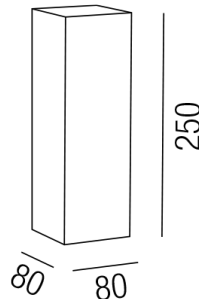

Produktdatenblatt

ORBIT 57338/25-ALU

Beschreibung

WL ORBIT - D/ID
 2fl/UP-&Down/quadr./Alu
 80x80/H250/AL80mm
 für 2xGU10 230V 50W

Anschluss 230V Wechselspannung, Schutzklasse I - Elektrische Isolierungsklasse (IEC), Schutzart IP20, Anwendung im Innenbereich, Installation an der Wand, 2 seitiger Lichtaustritt - down breitstrahlend, up breitstrahlend, Leuchte geeignet für die Montage auf entflammaren Oberflächen, Energieeffizienzklasse, A++ - D