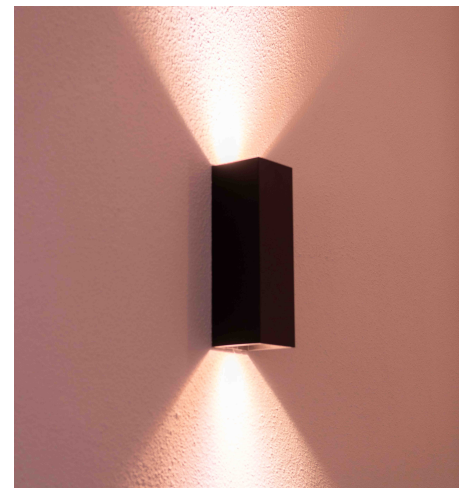

Projektbilder - Zusatzbilder - Detailbilder

Technische Änderungen vorbehalten, druck-, scan- und kalibrierungsbedingt sind Farbabweichungen möglich.