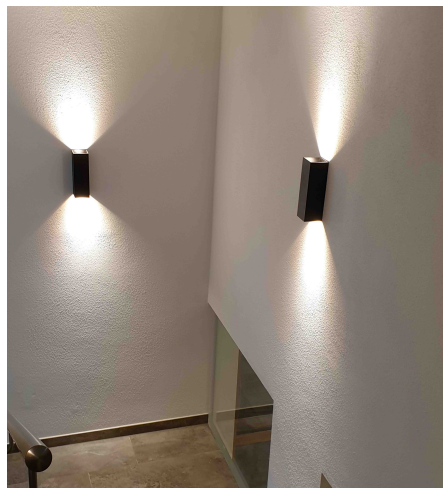

Projektbilder - Zusatzbilder - Detailbilder

Technische Änderungen vorbehalten, druck-, scan- und kalibrierungsbedingt sind Farbabweichungen möglich.