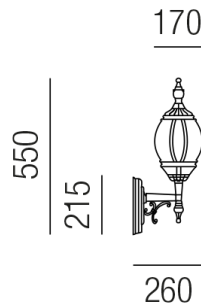

Produktdatenblatt

MIRABELL 93230/55-W

Beschreibung

WL MIRABELL - mini - aufwärts

1fl/weiss/Glas transp.

dm170/H550/AL260mm/1x E27 70W

Anschluss 230V Wechselspannung, Schutzklasse I - Elektrische Isolierungsklasse (IEC), Schutzart IP44, Anwendung im Innen- und Außenbereich, Installation an der Wand, 4 seitiger Lichtaustritt - Rundumlicht (in alle Richtungen), Leuchte geeignet für die Montage auf entflammaren Oberflächen, Energieeffizienzklasse, A++ - D