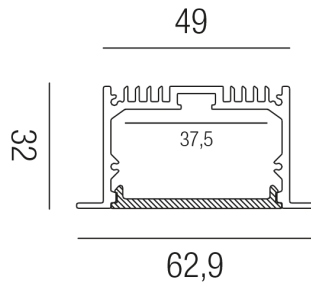

Produktdatenblatt

XPLORE 69760/250-S

Beschreibung

LED PROFIL - X-PLORE - Einbau
matt schwarz/Abdeckung weiß
B63/H32/L2500mm
inkl. 4 Endkappen + Clips

Projektbilder - Zusatzbilder - Detailbilder

Technische Änderungen vorbehalten, druck-, scan- und kalibrierungsbedingt sind Farbabweichungen möglich.