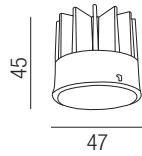

Poly 230V LED Einsatz, 7W

230VAC

- superwarmweiß 2700K
 - warmweiß 3000K

A+

Bestell-Nr.		Lumen	Euro
ZU548/66-		640 lm	29,90
ZU548/66-		690 lm	29,90