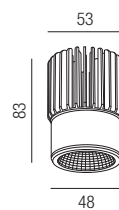

7W FLAT

ZU548/64- ON - WW  
TRIAC - SWW

7W

ZU548/62- ON - WW  
TRIAC - SWW  
DALI - SWW

13W

ZU548/60- ON - WW  
TRIAC - SWW  
DALI - SWW

18W

ZU548/63- ON - WW  
TRIAC - SWW  
DALI - CW

SS - schwarz matt- innen schwarz matt

SW - schwarz matt- innen weiß matt

SG - schwarz matt- innen gold matt

SC - schwarz matt- innen chrom

WW - weiß matt- innen weiß matt

WS - weiß matt- innen schwarz matt