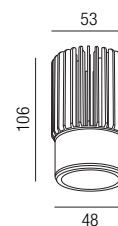

7W FLAT

ZU548/64- ON - WW  
TRIAC - SWW

7W

ZU548/62- ON - WW  
TRIAC - SWW  
DALI - SWW

13W

ZU548/60- ON - WW  
TRIAC - SWW  
DALI - SWW

18W

ZU548/63- ON - WW  
TRIAC - SWW  
DALI - CW