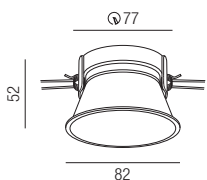

Bestell-Nr.	Farbauswahl angeben	Euro
ZU548/95-	S W ALU G	21,40