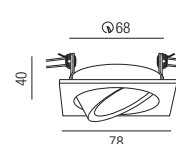

Bestell-Nr.	Farbauswahl angeben	Euro
ZU548/82-	S W ALU G	26,80