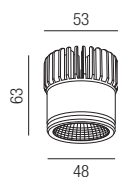

7W FLAT

ZU548/64- ON - WW  
TRIAC - SWW

7W

ZU548/62- ON - WW  
TRIAC - SWW  
DALI - SWW

13W

ZU548/60- ON - WW  
TRIAC - SWW  
DALI - SWW

18W

ZU548/63- ON - WW  
TRIAC - SWW  
DALI - CW