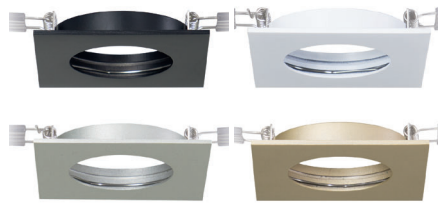

### Einbauring rund

starr, Aluminium

- Oberflächen  
**S** - schwarz matt  
**W** - weiß matt  
**ALU** - silbergrau  
**G** - rosegold

Bestell-Nr.	Farbauswahl angeben	Euro
ZU548/90-	<b>S</b> <b>W</b> <b>ALU</b> <b>G</b>	10,00

### Einbaurahmen quadratisch

starr, Aluminium

- Oberflächen  
**S** - schwarz matt  
**W** - weiß matt  
**ALU** - silbergrau  
**G** - rosegold

Bestell-Nr.	Farbauswahl angeben	Euro
ZU548/94-	<b>S</b> <b>W</b> <b>ALU</b> <b>G</b>	9,10

### Einbauring rund

schwenkbar, Aluminium

- Oberflächen  
**S** - schwarz matt  
**W** - weiß matt  
**ALU** - silbergrau  
**G** - gold

Bestell-Nr.	Farbauswahl angeben	Euro
ZU548/81-	<b>S</b> <b>W</b> <b>ALU</b> <b>G</b>	23,70