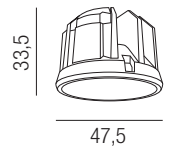

### Poly LED Einsatz, 7W flat

inkl. Netzteil

     **A+**

Bestell-Nr.		Lumen	Euro
ZU548/64-ON-		640 lm	27,50
ZU548/64-ON-		690 lm	27,50
ZU548/64-TRIAC-		640 lm	29,80
ZU548/64-TRIAC-		690 lm	29,80