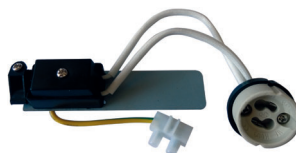

## Fassungen & LED Einsätze

für Leuchtmittel 230V | GU10 230V

Leuchtmittel GU10

MY-68240

GU10 Adapter

ZU548/65-S

MY-68230

LED Einsatz | 230V - netzteiler Betrieb