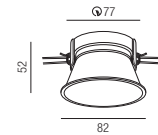

1

ZU548/95-

2

LED Einsätze | Lieferung inkl. Netzteil - ON/OFF, TRIAC, DALI

7W FLAT