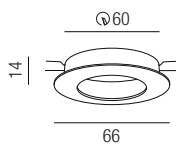

Einbauring rund

starr, Aluminium

1. Oberflächen
   S - schwarz matt
   W - weiß matt
   ALU - silbergrau
   G - rosegold

Bestell-Nr.	Farbauswahl angeben	Euro
ZU548/90-	S W ALU G	10,00

Einbaurahmen quadratisch

starr, Aluminium

1. Oberflächen
   S - schwarz matt
   W - weiß matt
   ALU - silbergrau
   G - rosegold

Bestell-Nr.	Farbauswahl angeben	Euro
ZU548/94-	S W ALU G	9,10

Einbauring rund

schwenkbar, Aluminium

1. Oberflächen
   S - schwarz matt
   W - weiß matt
   ALU - silbergrau
   G - gold

Bestell-Nr.	Farbauswahl angeben	Euro
ZU548/81-	S W ALU G	23,70

Einbaurahmen quadratisch

schwenkbar, Aluminium

1. Oberflächen
   S - schwarz matt
   W - weiß matt
   ALU - silbergrau
   G - gold

Bestell-Nr.	Farbauswahl angeben	Euro
ZU548/82-	S W ALU G	26,80

Einbauring rund

blendfrei, starr, Aluminium

1. Oberflächen
   S - schwarz matt
   W - weiß matt
   ALU - silbergrau
   G - rosegold

Bestell-Nr.	Farbauswahl angeben	Euro
ZU548/95-	S W ALU G	21,40

Poly Zubehör

Wabenreflektor	
Bestell-Nr.	Euro
ZU548/68	5,90

Tauschlinse 15° für ZU548/62, ZU548/63	
Bestell-Nr.	Euro
ZU548/69-15	7,50