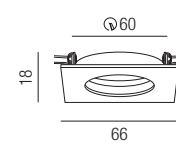

Einbauring rund

starr, Aluminium

1. Oberflächen
   S - schwarz matt
   W - weiß matt
   ALU - silbergrau
   G - rosegold

Bestell-Nr.	Farbauswahl angeben	Euro
ZU548/90-	S W ALU G	10,00

Einbaurahmen quadratisch

starr, Aluminium

1. Oberflächen
   S - schwarz matt
   W - weiß matt
   ALU - silbergrau
   G - rosegold

Bestell-Nr.	Farbauswahl angeben	Euro
ZU548/94-	S W ALU G	9,10

Einbauring rund

schwenkbar, Aluminium

1. Oberflächen
   S - schwarz matt
   W - weiß matt
   ALU - silbergrau
   G - gold

Bestell-Nr.	Farbauswahl angeben	Euro
ZU548/81-	S W ALU G	23,70

Einbaurahmen quadratisch

schwenkbar, Aluminium

1. Oberflächen
   S - schwarz matt
   W - weiß matt
   ALU - silbergrau
   G - gold

Bestell-Nr.	Farbauswahl angeben	Euro
ZU548/82-	S W ALU G	26,80

Einbauring rund

blendfrei, starr, Aluminium

1. Oberflächen
   S - schwarz matt
   W - weiß matt
   ALU - silbergrau
   G - rosegold

Bestell-Nr.	Farbauswahl angeben	Euro
ZU548/95-	S W ALU G	21,40

Poly Zubehör

Wabenreflektor	
Bestell-Nr.	Euro
ZU548/68	5,90

Tauschlinse 15° für ZU548/62, ZU548/63	
Bestell-Nr.	Euro
ZU548/69-15	7,50