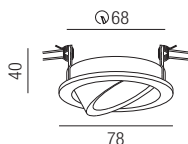

### Einbauring rund

schwenkbar, Aluminium

- Oberflächen  
**S** - schwarz matt  
**W** - weiß matt  
**ALU** - silbergrau  
**G** - gold

Bestell-Nr.	Farbauswahl angeben	Euro
ZU548/81-	<b>S</b> <b>W</b> <b>ALU</b> <b>G</b>	23,70