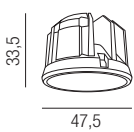

7W FLAT

ZU548/64- ON - WW  
TRIAC - SWW

7W

ZU548/62- ON - WW  
TRIAC - SWW  
DALI - SWW

13W

ZU548/60- ON - WW  
TRIAC - SWW  
DALI - SWW

18W

ZU548/63- ON - WW  
TRIAC - SWW  
DALI - CW