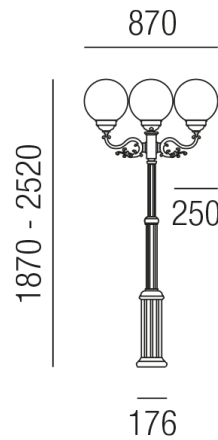

Produktdatenblatt

AMALFI 93653/252-W

Beschreibung

STL AMALFI

3fl/weiß/KU-KUGEL PMMA opal

dm250/H1870-2520mm/für 3x E27 70W

Anschluss 230V Wechselspannung, Schutzklasse I - Elektrische Isolierungsklasse (IEC), Schutzart IP43, Anwendung im Innen- und Außenbereich, Installation auf dem Boden, 4 seitiger Lichtaustritt - Rundumlicht (in alle Richtungen), Leuchte geeignet für die Montage auf entflammaren Oberflächen, Energieeffizienzklasse, A++ - D