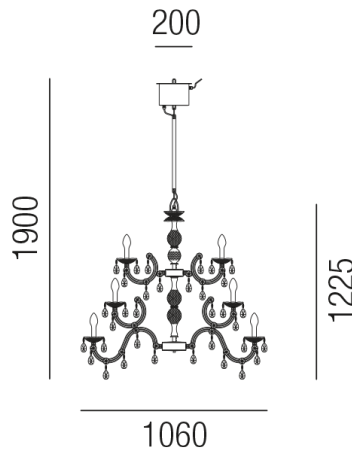

Produktdatenblatt

DRYLIGHT 88810/106-RGBW

Beschreibung

LU DRYLIGHT - LED

12+6+6fl/dunkelgrau/Behang transparent

dm1060/H1225/GH1900mm

12+6+6x LED 72W 3000K 3840lm CRI >80

Anschluss 230V Wechselspannung, Schutzklasse III - Elektrische Isolierungsklasse (IEC), Schutzart IP65, Anwendung im Innen- und Außenbereich, Installation an der Decke, 4 seitiger Lichtaustritt - Rundumlicht (in alle Richtungen), Leuchte geeignet für die Montage auf entflammaren Oberflächen, Netzteil integriert, Betriebsgerät SWITCH dimmbar, Farbwiedergabeindex CRI >80, Farbtöne RGBW, Rot, Grün, Blau, warmweiß 3000K, Energieeffizienzklasse, A+

Projektbilder - Zusatzbilder - Detailbilder

Technische Änderungen vorbehalten, druck-, scan- und kalibrierungsbedingt sind Farbabweichungen möglich.