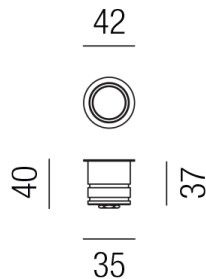

Produktdatenblatt

IMAGE OUTDOOR 50119-SSWW

Beschreibung

STR IMAGE outdoor - effect- IP67

rund/schwarz/Lichteffekt Ring

dm42/ET40/Loch: 35mm

LED a 1,4W 2700K 54lm 24VDC CRI>80

Schutzklasse III - Elektrische Isolierungsklasse (IEC), Schutzart IP67, Anwendung im Innen- und Außenbereich, Installation an der Wand, Decke oder auf dem Boden, 4 seitiger Lichtaustritt - Rundumlicht (in alle Richtungen), 1 seitiger Lichtaustritt - up breitstrahlend, Leuchte geeignet für die Montage auf entflammaren Oberflächen, Lieferung ohne Netzteil, Farbwiedergabeindex CRI >80, Farbtemperatur von superwarmweiß 2700K, Energieeffizienzklasse, A+, Serienschaltung, mit angebaurem Kabel