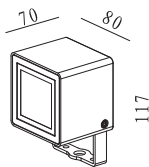

Hector, LED 7W, 630lm, 3000K LED

Aluminium anthrazit, Glas klar, dreh- und schwenkbar, inkl. Erdspieß

Bestell-Nr. Euro
84995-A

Aqua, 1x GU5,3 35W LED

Edelstahl, dreh- und schwenkbar, inkl. Erdspieß

Bestell-Nr. Euro
83730/9N