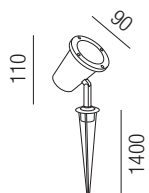

Hector, LED 7W, 630lm, 3000K LED

Aluminium anthrazit, Glas klar, dreh- und schwenkbar, inkl. Erdspieß

Bestell-Nr. Euro
84995-A

Aqua, 1x GU5,3 35W LED

Edelstahl, dreh- und schwenkbar, inkl. Erdspieß

Bestell-Nr. Euro
83730/9N

Outray, 1x GU10 40W LED

Edelstahl, Glas klar, dreh- und schwenkbar, inkl. Erdspieß

Bestell-Nr. Euro
85860/11