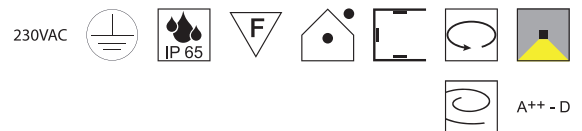

Outray, 1x GU10 40W LED

Edelstahl, Glas klar, dreh- und schwenkbar, inkl. Erdspieß

Bestell-Nr. Euro
85860/11