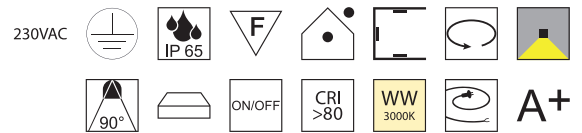

Hector, LED 7W, 630lm, 3000K LED

Aluminium anthrazit, Glas klar, dreh- und schwenkbar, inkl. Erdspieß

Bestell-Nr. Euro
84995-A

Aqua, 1x GU5,3 35W LED

Edelstahl, dreh- und schwenkbar, inkl. Erdspieß

Bestell-Nr. Euro
83730/9N