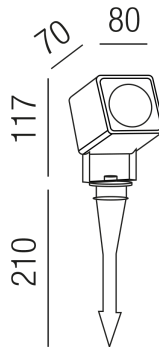

Produktdatenblatt

HECTOR 84995-A

Beschreibung

SPT HECTOR - COB

schwenkbar/anthrazit/mit Erdspieß

B80/H117/T70mm/LED 1x 7W 3000K 630lm

mit 2 Meter Kabel und Stecker

Anschluss 230V Wechselspannung, Schutzklasse I - Elektrische Isolierungsklasse (IEC), Schutzart IP65, Anwendung im Innen- und Außenbereich, Installation an der Wand, Decke oder auf dem Boden, drehbar, 1 seitiger Lichtaustritt - down breitstrahlend, Abstrahlwinkel 90°, Leuchte geeignet für die Montage auf entflammaren Oberflächen, Netzteil integriert, Betriebsgeräte schaltbar (nicht dimmbar), Farbwiedergabeindex CRI >80, Farbtemperatur von warmweiß 3000K, Energieeffizienzklasse, A+, mit angebautem Stromkabel und Stecker