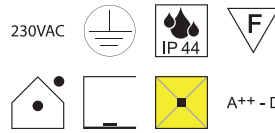

**Mirabell, 1x E27 70W** 

Aluminium, Polycarbonat transparent

Bestell-Nr. Farbauswahl ang. Euro  
93240/55- S W SGR R

**Mirabell, 1x E27 70W** 

Aluminium, Polycarbonat transparent

Bestell-Nr. Farbauswahl ang. Euro  
93240/66- S W SGR R

**Mirabell, 1x E27 70W** 

Aluminium, Polycarbonat transparent

Bestell-Nr. Farbauswahl ang. Euro  
93240/120- S W SGR R

**Mirabell, 1x E27 70W** 

Aluminium, Polycarbonat transparent, Mast höhenverstellbar

Bestell-Nr. Farbauswahl ang. Euro  
93251/237- S W SGR R