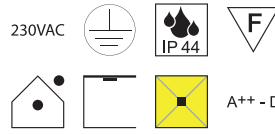

**Mirabell, 1x E27 70W** 

Aluminium, Polycarbonat transparent

Bestell-Nr. Farbauswahl ang. Euro  
93200/17- S W SGR R

**Mirabell, 1x E27 70W** 

Aluminium, Polycarbonat transparent

Bestell-Nr. Farbauswahl ang. Euro  
93200/24- S W SGR R