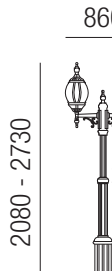

**Mirabell, 1x E27 70W** 

Aluminium, Polycarbonat transparent

Bestell-Nr. Farbauswahl ang. Euro  
93240/120- S W SGR R

**Mirabell, 1x E27 70W** 

Aluminium, Polycarbonat transparent, Mast höhenverstellbar

Bestell-Nr. Farbauswahl ang. Euro  
93251/237- S W SGR R

**Mirabell, 1x E27 70W** 

Aluminium, Polycarbonat transparent, Mast höhenverstellbar

Bestell-Nr. Farbauswahl ang. Euro  
93251/241- S W SGR R

**Mirabell, 2x E27 70W** 

Aluminium, Polycarbonat transparent, Mast höhenverstellbar

Bestell-Nr. Farbauswahl ang. Euro  
93252/273- S W SGR R

**Mirabell, 3x E27 70W** 

Aluminium, Polycarbonat transparent, Mast höhenverstellbar

Bestell-Nr. Farbauswahl ang. Euro  
93253/273 S W SGR R