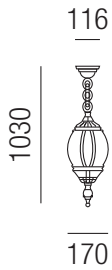

**Mirabell, 1x E27 70W** 

Aluminium, Polycarbonat transparent

Bestell-Nr. Farbauswahl ang. Euro  
93200/17- S W SGR R

**Mirabell, 1x E27 70W** 

Aluminium, Polycarbonat transparent

Bestell-Nr. Farbauswahl ang. Euro  
93200/24- S W SGR R

**Mirabell, 1x E27 70W** 

Aluminium, Polycarbonat transparent

Bestell-Nr. Farbauswahl ang. Euro  
93240/55- S W SGR R

**Mirabell, 1x E27 70W** 

Aluminium, Polycarbonat transparent

Bestell-Nr. Farbauswahl ang. Euro  
93240/66- S W SGR R

**Mirabell, 1x E27 70W** 

Aluminium, Polycarbonat transparent, Mast höhenverstellbar

Bestell-Nr. Farbauswahl ang. Euro  
93251/241- S W SGR R

**Mirabell, 2x E27 70W** 

Aluminium, Polycarbonat transparent, Mast höhenverstellbar

Bestell-Nr. Farbauswahl ang. Euro  
93252/273- S W SGR R

**Mirabell, 3x E27 70W** 

Aluminium, Polycarbonat transparent, Mast höhenverstellbar

Bestell-Nr. Farbauswahl ang. Euro  
93253/273 S W SGR R