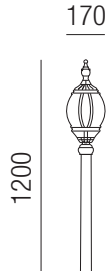

**Mirabell, 1x E27 70W** 

Aluminium, Polycarbonat transparent

Bestell-Nr. Farbauswahl ang. Euro  
93200/17- S W SGR R

**Mirabell, 1x E27 70W** 

Aluminium, Polycarbonat transparent

Bestell-Nr. Farbauswahl ang. Euro  
93200/24- S W SGR R

**Mirabell, 1x E27 70W** 

Aluminium, Polycarbonat transparent

Bestell-Nr. Farbauswahl ang. Euro  
93240/55- S W SGR R

**Mirabell, 1x E27 70W** 

Aluminium, Polycarbonat transparent

Bestell-Nr. Farbauswahl ang. Euro  
93240/66- S W SGR R

**Mirabell, 1x E27 70W** 

Aluminium, Polycarbonat transparent

Bestell-Nr. Farbauswahl ang. Euro  
93240/120- S W SGR R

**Mirabell, 1x E27 70W** 

Aluminium, Polycarbonat transparent, Mast höhenverstellbar

Bestell-Nr. Farbauswahl ang. Euro  
93251/237- S W SGR R