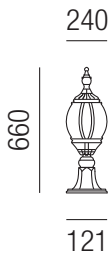

**Mirabell, 1x E27 70W** 

Aluminium, Polycarbonat transparent

Bestell-Nr. Farbauswahl ang. Euro  
93200/17- S W SGR R

**Mirabell, 1x E27 70W** 

Aluminium, Polycarbonat transparent

Bestell-Nr. Farbauswahl ang. Euro  
93200/24- S W SGR R

**Mirabell, 1x E27 70W** 

Aluminium, Polycarbonat transparent

Bestell-Nr. Farbauswahl ang. Euro  
93240/55- S W SGR R

**Mirabell, 1x E27 70W** 

Aluminium, Polycarbonat transparent

Bestell-Nr. Farbauswahl ang. Euro  
93240/66- S W SGR R

**Mirabell, 1x E27 70W** 

Aluminium, Polycarbonat transparent

Bestell-Nr. Farbauswahl ang. Euro  
93240/120- S W SGR R

**Mirabell, 1x E27 70W** 

Aluminium, Polycarbonat transparent, Mast höhenverstellbar

Bestell-Nr. Farbauswahl ang. Euro  
93251/237- S W SGR R