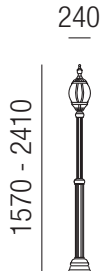

**Mirabell, 1x E27 70W** 

Aluminium, Polycarbonat transparent

Bestell-Nr. Farbauswahl ang. Euro  
93240/55- S W SGR R

**Mirabell, 1x E27 70W** 

Aluminium, Polycarbonat transparent

Bestell-Nr. Farbauswahl ang. Euro  
93240/66- S W SGR R

**Mirabell, 1x E27 70W** 

Aluminium, Polycarbonat transparent

Bestell-Nr. Farbauswahl ang. Euro  
93240/120- S W SGR R

**Mirabell, 1x E27 70W** 

Aluminium, Polycarbonat transparent, Mast höhenverstellbar

Bestell-Nr. Farbauswahl ang. Euro  
93251/237- S W SGR R

**Mirabell, 1x E27 70W** 

Aluminium, Polycarbonat transparent, Mast höhenverstellbar

Bestell-Nr. Farbauswahl ang. Euro  
93251/241- S W SGR R

**Mirabell, 2x E27 70W** 

Aluminium, Polycarbonat transparent, Mast höhenverstellbar

Bestell-Nr. Farbauswahl ang. Euro  
93252/273- S W SGR R

**Mirabell, 3x E27 70W** 

Aluminium, Polycarbonat transparent, Mast höhenverstellbar

Bestell-Nr. Farbauswahl ang. Euro  
93253/273 S W SGR R