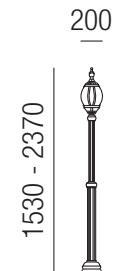

**Mirabell, 1x E27 70W** 

Aluminium, Polycarbonat transparent

Bestell-Nr. Farbauswahl ang. Euro  
93240/120- S W SGR R

**Mirabell, 1x E27 70W** 

Aluminium, Polycarbonat transparent, Mast höhenverstellbar

Bestell-Nr. Farbauswahl ang. Euro  
93251/237- S W SGR R

**Mirabell, 1x E27 70W** 

Aluminium, Polycarbonat transparent, Mast höhenverstellbar

Bestell-Nr. Farbauswahl ang. Euro  
93251/241- S W SGR R

**Mirabell, 2x E27 70W** 

Aluminium, Polycarbonat transparent, Mast höhenverstellbar