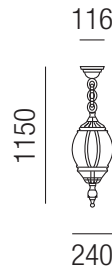

**Mirabell, 1x E27 70W** 

Aluminium, Polycarbonat transparent

Bestell-Nr. Farbauswahl ang. Euro  
93200/17- S W SGR R

**Mirabell, 1x E27 70W** 

Aluminium, Polycarbonat transparent

Bestell-Nr. Farbauswahl ang. Euro  
93200/24- S W SGR R

**Mirabell, 1x E27 70W** 

Aluminium, Polycarbonat transparent

Bestell-Nr. Farbauswahl ang. Euro  
93240/55- S W SGR R

**Mirabell, 1x E27 70W** 

Aluminium, Polycarbonat transparent

Bestell-Nr. Farbauswahl ang. Euro  
93240/66- S W SGR R

**Mirabell, 1x E27 70W** 

Aluminium, Polycarbonat transparent, Mast höhenverstellbar

Bestell-Nr. Farbauswahl ang. Euro  
93251/241- S W SGR R

**Mirabell, 2x E27 70W** 

Aluminium, Polycarbonat transparent, Mast höhenverstellbar

Bestell-Nr. Farbauswahl ang. Euro  
93252/273- S W SGR R

**Mirabell, 3x E27 70W** 

Aluminium, Polycarbonat transparent, Mast höhenverstellbar

Bestell-Nr. Farbauswahl ang. Euro  
93253/273 S W SGR R