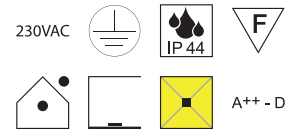

**Mirabell, 1x E27 70W** 

Aluminium, Polycarbonat transparent

Bestell-Nr. Farbauswahl ang. Euro  
93240/120- S W SGR R

**Mirabell, 1x E27 70W** 

Aluminium, Polycarbonat transparent, Mast höhenverstellbar

Bestell-Nr. Farbauswahl ang. Euro  
93251/237- S W SGR R