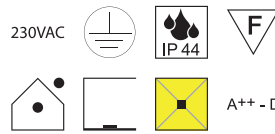

**Mirabell, 1x E27 70W** 

Aluminium, Polycarbonat transparent

Bestell-Nr. Farbauswahl ang. Euro  
93240/120- S W SGR R

**Mirabell, 1x E27 70W** 

Aluminium, Polycarbonat transparent, Mast höhenverstellbar

Bestell-Nr. Farbauswahl ang. Euro  
93251/237- S W SGR R

**Mirabell, 1x E27 70W** 

Aluminium, Polycarbonat transparent, Mast höhenverstellbar

Bestell-Nr. Farbauswahl ang. Euro  
93251/241- S W SGR R

**Mirabell, 2x E27 70W** 

Aluminium, Polycarbonat transparent, Mast höhenverstellbar