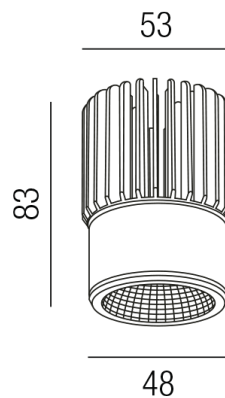

Produktdatenblatt

ZUPOLY ZU548/60-DALI-SWW

Beschreibung

SET POLY - Einsatz - MIT Driver
 Einsatz 13W 2700K 1250lm 38°
 Frontdm49/Kühlldm53/H74,5mm
 komplett mit NT 350mA DALI dim

Schutzklasse III - Elektrische Isolierungsklasse (IEC), Schutzart IP20, Anwendung im Innenbereich, Installation an der Decke, 1 seitiger Lichtaustritt - down breitstrahlend, Abstrahlwinkel 38°, Leuchte geeignet für die Montage auf entflammaren Oberflächen, Netzteil angebaut oder steckbar, Konstantstrom 350mA, Betriebsgerät DALI dimmbar, Farbwiedergabeindex CRI >80, Farbtemperatur von superwarmweiß 2700K, Energieeffizienzklasse, A+