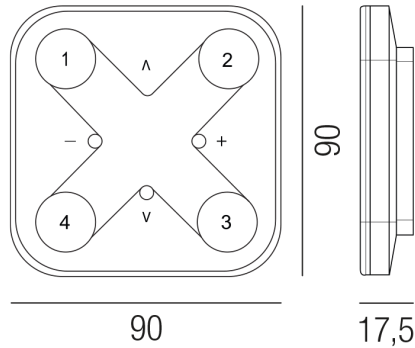

Produktdatenblatt

CASAMBI 43LED/483-W

Beschreibung

LED 4 ZONENFUNKFERNBEDIENUNG - casambi

weiß/für Farbtemperatursteuerung

Reichweite max. 60m/90x90/H-AL17,5mm

batteriebetriebener Wandschalter/CR2430

Anschluss 230V Wechselspannung, Schutzklasse III - Elektrische Isolierungsklasse (IEC), Schutzart IP20, Anwendung im Innenbereich, Installation an der Wand, Decke oder auf dem Boden, Betriebsgerät CASAMBI Smart Home, Leuchte geeignet für die Montage auf entflammaren Oberflächen