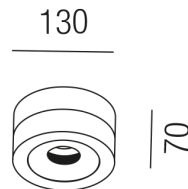

Produktdatenblatt

CHAPEAU 24832/13-KUGR

Beschreibung

WL CHAPEAU

1fl/Kupfer antik/Abdeckung grün

dm130/H-AL70mm/1x E27 max. 40W

Kabeleinlass 2-seitig gegenüber

Anschluss 230V Wechselspannung, Schutzklasse I - Elektrische Isolierungsklasse (IEC), Schutzart IP20, Anwendung im Innenbereich, Installation an der Wand oder Decke, 3 seitiger Lichtaustritt - down breitstrahlend, seitlich breitstrahlend, Leuchte geeignet für die Montage auf entflammaren Oberflächen, Energieeffizienzklasse, A++ - D

Projektbilder - Zusatzbilder - Detailbilder

Technische Änderungen vorbehalten, druck-, scan- und kalibrierungsbedingt sind Farbabweichungen möglich.