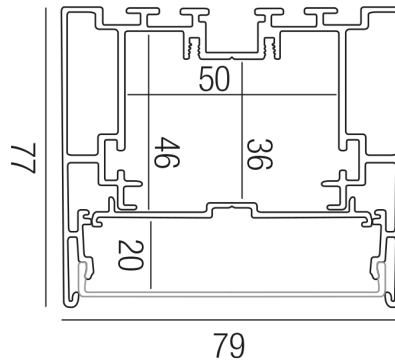

### Beschreibung

LED PROFIL - X-PLORE 2.0  
Aluminium eloxiert/Abdeckung PC weiß  
B79/H77/L2500mm  
inkl. 2 Endkappen