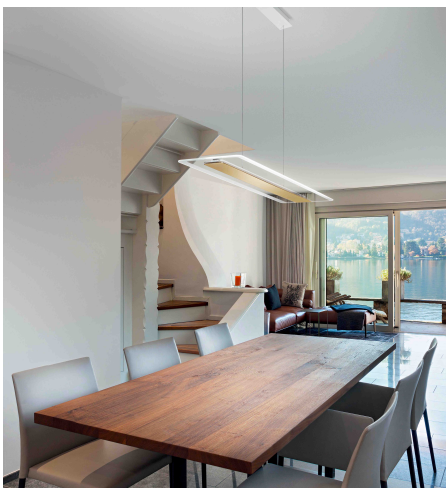

Projektbilder - Zusatzbilder - Detailbilder

Technische Änderungen vorbehalten, druck-, scan- und kalibrierungsbedingt sind Farbabweichungen möglich.