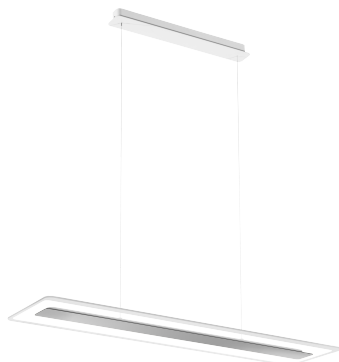

### ANTILLE 33604/95-C

#### HL ANTILLE

Metall chrom/Diffuser Glas m. Rand sandgestrahlt

LED 45W 3000K 5957lm CRI >80

950x250/H2300mm/Netzteil schaltbar

Anschluss 230V Wechselspannung, Schutzklasse I - Elektrische Isolierungsklasse (IEC), Schutzart IP20, Anwendung im Innenbereich, Installation an der Decke, 2 seitiger Lichtaustritt - down breitstrahlend, up breitstrahlend, Leuchte geeignet für die Montage auf entflammaren Oberflächen, Netzteil integriert, Betriebsgeräte schaltbar (nicht dimmbar), Farbwiedergabeindex CRI >80, Farbtemperatur von warmweiß 3000K, Energieeffizienzklasse, A+