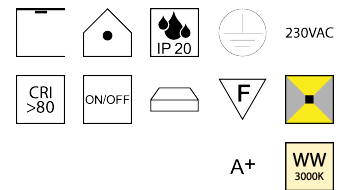

Produktdatenblatt

ANTILLE 33604/95-C

Beschreibung

HL ANTILLE

Metall chrom/Diffuser Glas m. Rand sandgestrahlt

LED 45W 3000K 5957lm CRI >80

950x250/H2300mm/Netzteil schaltbar

Anschluss 230V Wechselspannung, Schutzklasse I - Elektrische Isolierungsklasse (IEC), Schutzart IP20, Anwendung im Innenbereich, Installation an der Decke, 2 seitiger Lichtaustritt - down breitstrahlend, up breitstrahlend, Leuchte geeignet für die Montage auf entflammaren Oberflächen, Netzteil integriert, Betriebsgeräte schaltbar (nicht dimmbar), Farbwiedergabeindex CRI >80, Farbtemperatur von warmweiß 3000K, Energieeffizienzklasse, A+