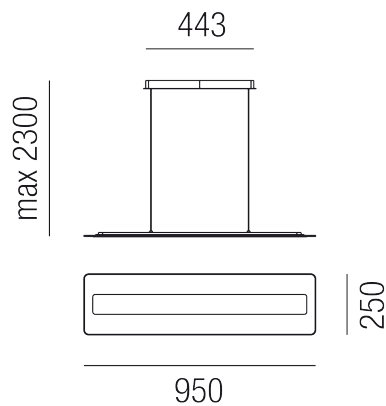

### ANTILLE 33604/95-C

#### HL ANTILLE

Metall chrom/Diffuser Glas m. Rand sandgestrahlt

LED 45W 3000K 5957lm CRI >80

950x250/H2300mm/Netzteil schaltbar

Anschluss 230V Wechselspannung, Schutzklasse I - Elektrische Isolierungsklasse (IEC), Schutzart IP20, Anwendung im Innenbereich, Installation an der Decke, 2 seitiger Lichtaustritt - down breitstrahlend, up breitstrahlend, Leuchte geeignet für die Montage auf entflammaren Oberflächen, Netzteil integriert, Betriebsgeräte schaltbar (nicht dimmbar), Farbwiedergabeindex CRI >80, Farbtemperatur von warmweiß 3000K, Energieeffizienzklasse, A+