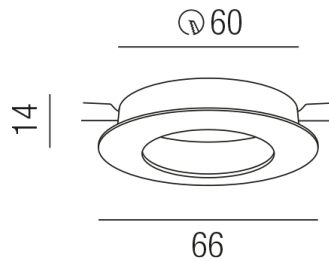

Produktdatenblatt

ZUPOLY ZU548/90-W

Beschreibung

ZUB POLY

NUR Einbauring/rund/starr/weiß

dm65/Loch 58mm

Schutzart IP20, Anwendung im Innenbereich, Installation an der Wand oder Decke, Lochausschnitt rund: 60mm