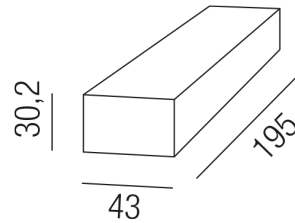

CONTROLLER 2015 43LED/465D

Beschreibung

LED NETZTEIL 24 VDC - dimmbar
für LED Strips+Belts 24V - max. 35W
L195xB43H30mm
DALI/DSI + SWITCH DIM

Anschluss 230V Wechselspannung, Schutzklasse II - Elektrische Isolierungsklasse (IEC), Schutzart IP20, Anwendung im Innenbereich, Installation an der Wand, Decke oder auf dem Boden, Leuchte geeignet für die Montage an Möbeln, Leuchte geeignet für die Montage auf entflammaren Oberflächen, Betriebsgeräte schaltbar (nicht dimmbar), Betriebsgerät SWITCH & DALI dimmbar